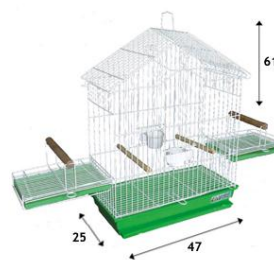

38718 CALOPSTA