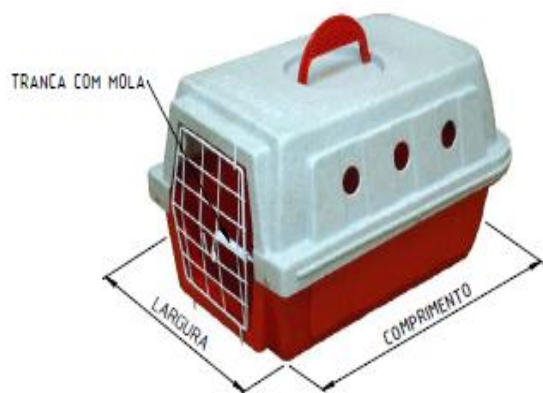

Delphis Aquários

ATACADO

Caixa para Transporte

Nº1 43854
Nº2 43907

MODELO	LARGURA	COMPRIMENTO	ALTURA	PESO
nº 01	345	500	200	1,4 kg
nº 02	450	630	300	3,2 kg

Comedouro Vertical 5 e 10 Kg

2L 39816
4L 39817

5KG 38430
10KG 38431