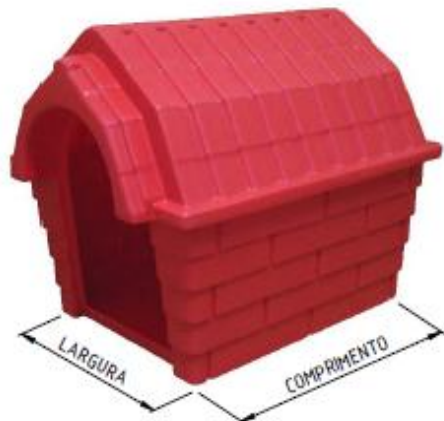

Delphis Aquários

ATACADO