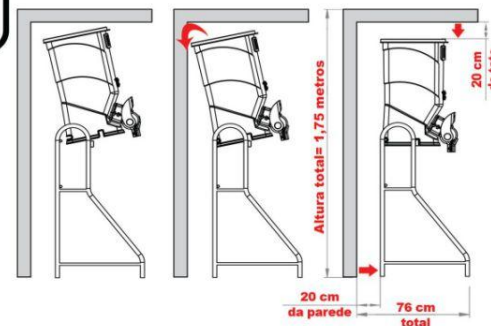

COMO LIMPAR:

**Ref. 439
Kit Dispenser
com 5 peças de
37 litros**