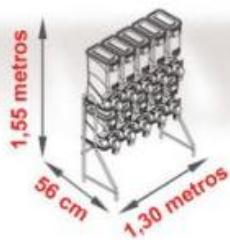

INSTRUÇÕES:

**Dispenser
Flex**

Plast Pet®
Produzindo Qualidade