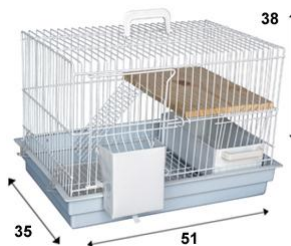

- 26840 BALANCO BRAGANCA ESPECIAL P/ AGAPORNIS
- 38337 BALANCO BRAGANCA ESPECIAL P/ CALOPSITA
- 26839 BALANCO BRAGANCA ESPECIAL P/ CANARIO E PERIQUITO

PACOTES C/12 UNIDADES

CAPA / SAIA

- 21525 Nº1 40 x 18 x 10 cm
- 21526 Nº2 45 x 19 x 10 cm
- 21527 Nº3 50 x 23 x 10 cm
- 21528 Nº4 55 x 24 x 10 cm
- 21529 Nº5 60 x 30 x 10 cm
- 21530 Nº6 65 x 30 x 10 cm
- 21531 Nº7 75 x 40 x 12 cm
- 21532 Nº8 80 x 45 x 15 cm

40950 CHINCHILA 2 ANDARES  
(DISPONIVEL EM 4 ANDARES)  
41669

26848 PEDESTAL LOOPY 175/190 BRANCA. AP001/002  
26736 PEDESTAL P/ GAIOLA TIETE. AP003

Foto meramente ilustrativa.

**GAIOLA**