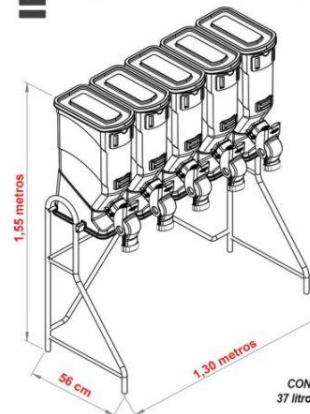

COMO LIMPAR:

**Ref. 439
Kit Dispenser
com 5 peças de
37 litros**