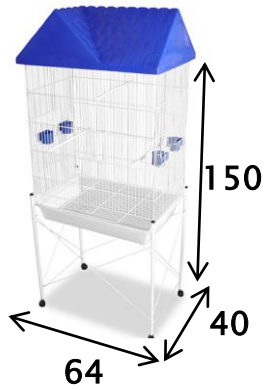

Delphis Aquários ATACADO

40363
PERIQUITO/CANÁRIO